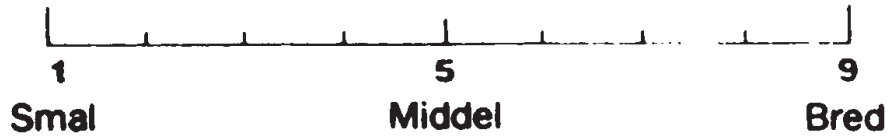

BREDDE AF BOV

BRYSTDYBDE

OVERLINIE

KRYDSHÆLDNING

1

5

9

Opsvejet

Middel

Hældende

KRYDSLÆNGDE

1

5

9

Kort

Middel